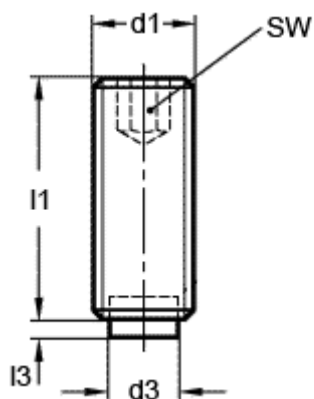

Varenummer: 20931627
Beskrivelse: E+G Gevinstift
GN 913.3-M6-40-KU

Mål

d1 = M6
d3 = 4
l1 = 40.0
l3 = 1.3
SW = 3.0